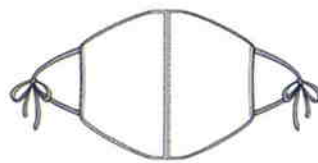

シルクスムーズ手袋

1番スタンダードなタイプです

商品名	シルクスムーズ手袋
商品コード	108036
サイズ	M~L
素材	スムーズ・シルク 100%

color

シルク指先開き手袋

指先が開いているので、スマートフォンにも!

商品名	シルク指先開き手袋
商品コード	107567
サイズ	M~L
素材	スムーズ・シルク 100%

color

シルクアームカバー

親指がわかるタイプです

商品名	シルクアームカバー
商品コード	108456
サイズ	M~L
素材	リブ・シルク 100%

color

シルクロング手袋

指の先までしっかり日除けしたい方に

商品名	シルクロング手袋
商品コード	107782
サイズ	M~L
素材	スムーズ・シルク 100%

color

BK W NA 11
 ブラック 杓白 生成 グレー

商品名	シルク二重編サポーター
商品コード	107095
サイズ	M～L
素材	綿・絹・ポリエステル・ポリウレタン

W 30 70
 杓白 ピンク ブルー

商品名	シルク健康タオル
商品コード	107406
サイズ	45×90 cm
素材	シルク 100%

紐の長さ調節できます

商品名	おやすみシルクマスク
商品コード	107624
素材	生地：絹 100% 紐：綿