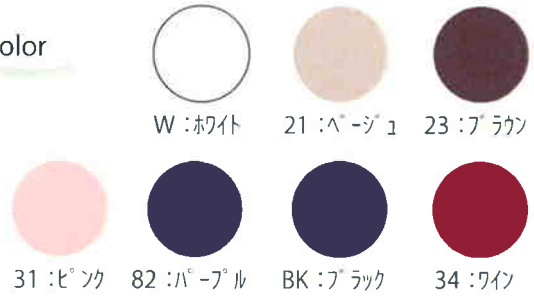

商品名	プリントシルクショーツ		
商品コード	107374	107375	107376
サイズ	M	L	2L
素材	スムース・シルク 100%		

商品名	プリント1分丈ショーツポケット付
商品コード	107377
サイズ	M/L
素材	スムース・シルク 100%

color

no.332のみ

商品名	プリントジョッパーズ
商品コード	107150
サイズ	M~L
素材	スムース・シルク 100%

子供用インナー

商品名	女兒シルクショーツ
商品コード	107397
サイズ	100/120/140
素材	スムース・シルク 100%

商品名	男児シルクブリーフ
商品コード	107398
サイズ	100/120/140
素材	スムース・シルク 100%

商品名	男女兼用丸首半袖シャツ
商品コード	107396
サイズ	100/120/140
素材	スムース・シルク 100%

子供用インナー
共通 color

女兒インナーサイズ表 (単位: cm)

シルクスムーズ手袋

1番スタンダードなタイプです

商品名	シルクスムーズ手袋
商品コード	108036
サイズ	M~L
素材	スムーズ・シルク 100%

color

シルク指先開き手袋

指先が開いているので、スマートフォンにも!

商品名	シルク指先開き手袋
商品コード	107567
サイズ	M~L
素材	スムーズ・シルク 100%

color