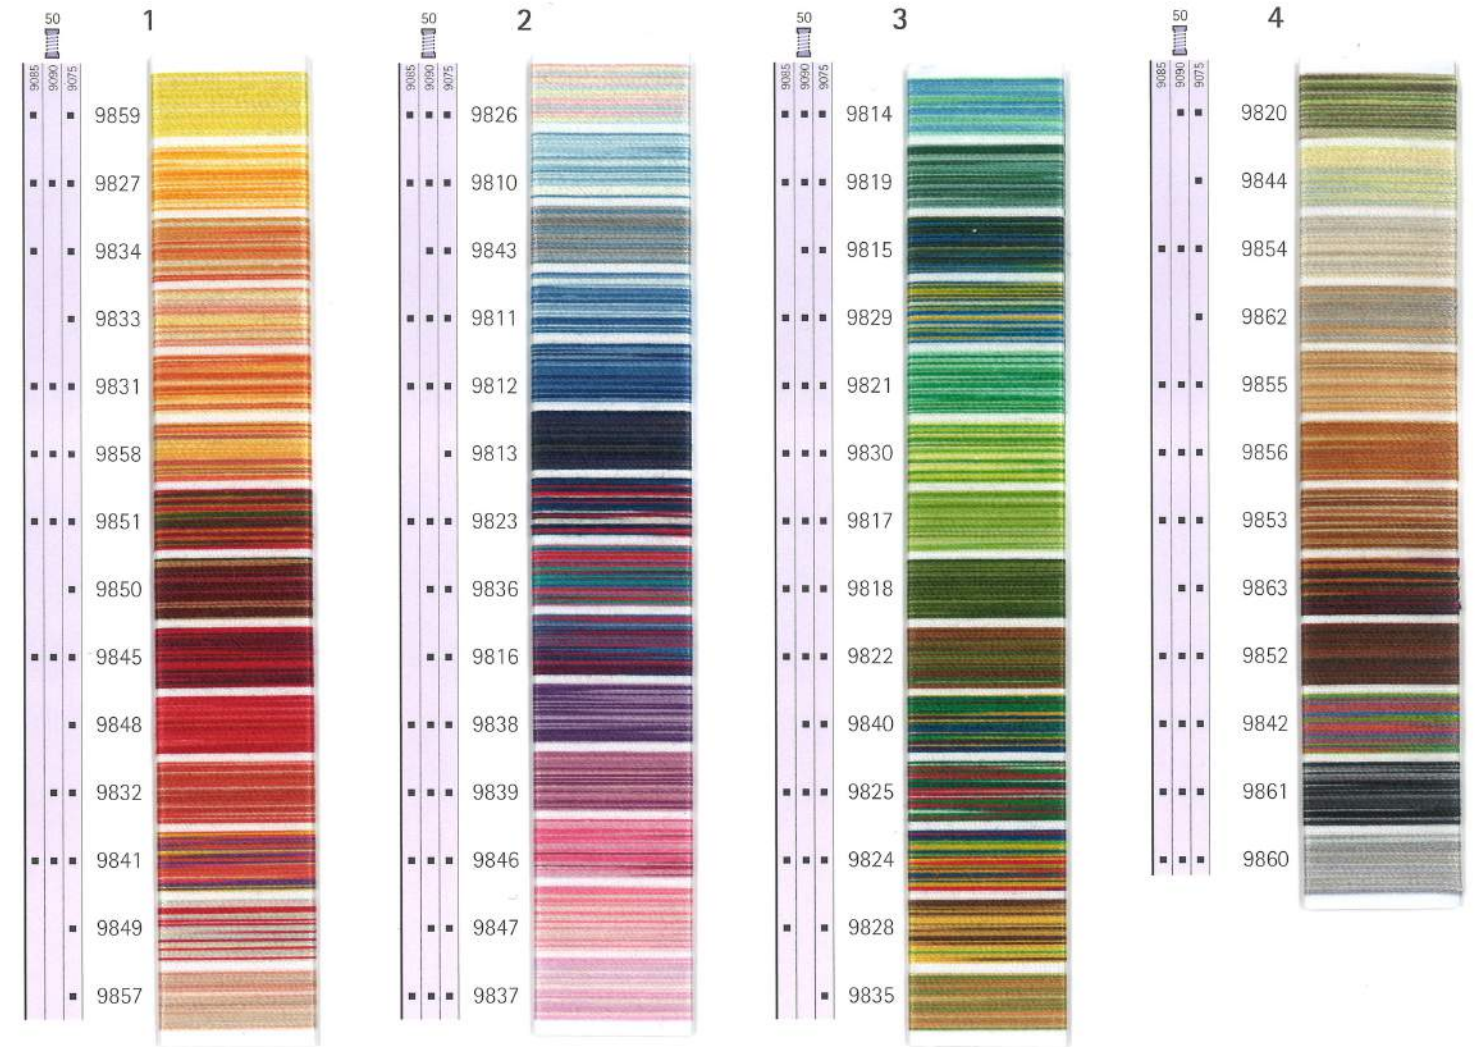

**SILK-FINISH COTTON**

**SILK-FINISH COTTON MULTI**

**INDEX SILK-FINISH COTTON MULTI**

Farbe color couleur	Spalte column colonne	Farbe color couleur	Spalte column colonne	Farbe color couleur	Spalte column colonne	Farbe color couleur	Spalte column colonne	Farbe color couleur	Spalte column colonne	Farbe color couleur	Spalte column colonne	Farbe color couleur	Spalte column colonne	Farbe color couleur	Spalte column colonne
9810	2	9817	3	9824	3	9831	1	9838	2	9845	1	9852	4	9859	1
9811	2	9818	3	9825	3	9832	1	9839	2	9846	2	9853	4	9860	4
9812	2	9819	3	9826	2	9833	1	9840	3	9847	2	9854	4	9861	4
9813	2	9820	4	9827	1	9834	1	9841	1	9848	1	9855	4	9862	4
9814	3	9821	3	9828	3	9835	3	9842	4	9849	1	9856	4	9863	4
9815	3	9822	3	9829	3	9836	2	9843	2	9850	1	9857	1		
9816	2	9823	2	9830	3	9837	2	9844	4	9851	1	9858	1		