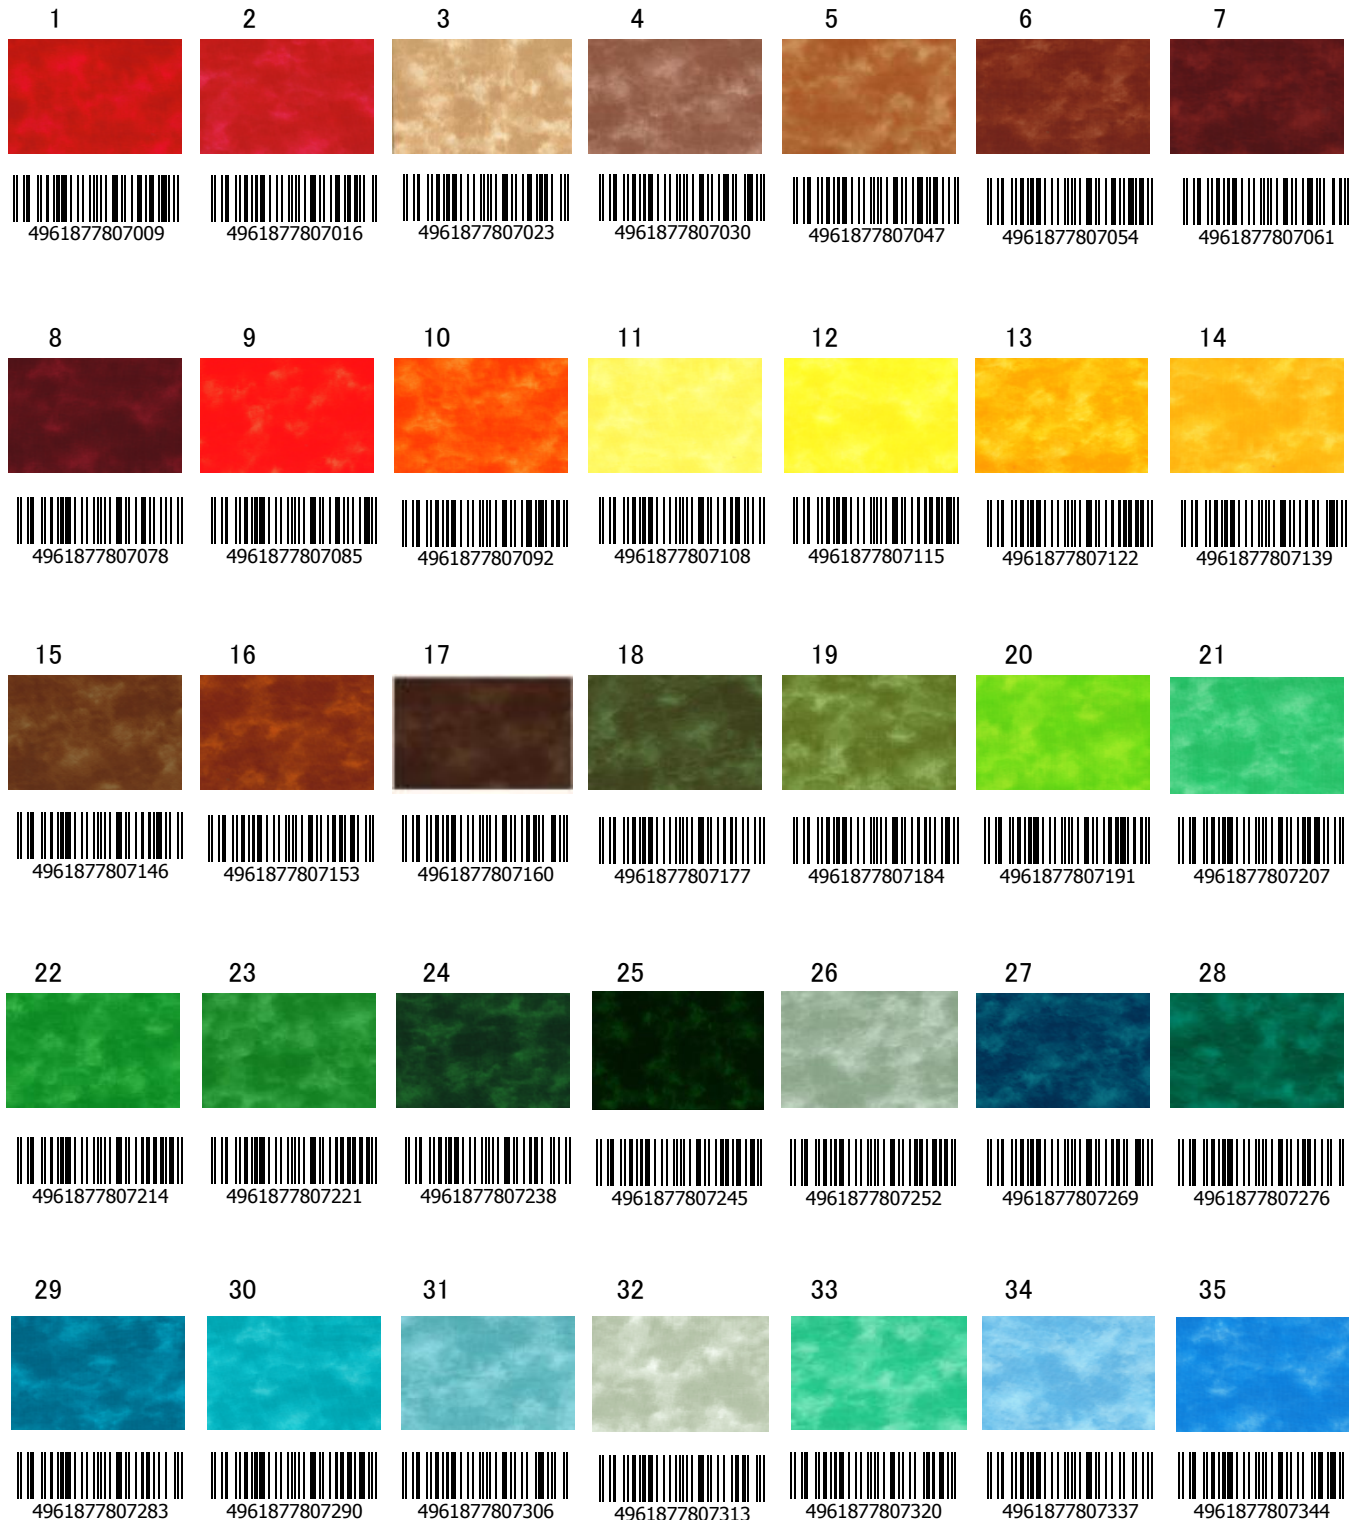

802222 むら染めPalette

107cm×10m乱

65色

綿100%

出荷単位：1反

《カラーコピーのため、色が異なる場合がございますのでご了承ください》

802222 むら染めPalette

107cm×10m乱

65色

綿100%

出荷単位：1反

36

4961877807351

37

4961877807368

38

4961877807825

63

4961877807832

64

4961877807849

65

4961877807856

《カラーコピーのため、色が異なる場合がございますのでご了承ください》