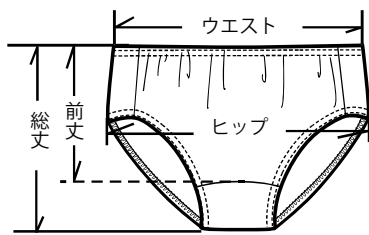

no13：ライトグレー

no22：モカベージュ

NEW

商品コード	107432	107433	107434
サイズ	M	L	2L
総丈 / 前丈	24cm/15cm	27cm/17cm	30cm/19cm
ヒップ / ウエスト	36cm/29cm	38cm/31cm	40cm/33cm

シルクショーツ (シルク 100%天竺 / 中国製)

◆ちょうどおへそが隠れるくらいの深さです

no.W : ホワイト

no.12 : グレー

no.21 : ベージュ

no.30 : ピンク

no.32 : コーラル

no.80 : パープル

no.R : レッド

no.BK : ブラック

バックスタイル

採寸箇所

商品コード	107730	107731	107732
サイズ	M	L	2L
総丈 / 前丈	24cm / 15cm	27cm / 17cm	30cm / 19cm
ヒップ / ウエスト	36cm / 29cm	38cm / 31cm	40cm / 33cm

2L サイズは 21・30・R・BK のみ

数量限定カラー (無くなり次第終了)

◆品番 : M (107730) L (107731)

no.33 : フェーシャピンク