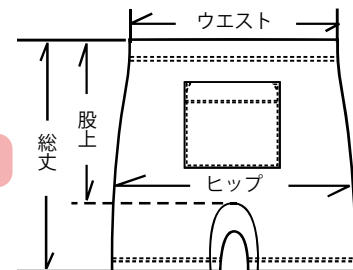

採寸箇所

※34 : ワインレッド* は在庫分が無くなり次第、廃色です

◆腹巻のようにお腹を包み込むショーツ
お腹にカイロ等が入るポケット付

商品コード	107381	
サイズ	M	L
総丈 / 股上	35cm/26cm	36cm/27cm
ヒップ / ウエスト	37.5cm/30cm	39cm/32cm