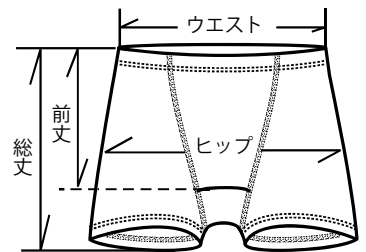

- ◆はきこみ丈が短いすっきりとしたショーツ
- ◆107519 のブラと上下セットにできます
- ◆洗濯表示のタグを仮止めにしてあるので、
気になる場合すぐに外せます

NEW

商品コード	107521	
サイズ	M	L
総丈 / 前丈	22cm/14cm	24 cm /15 cm
ヒップ / ウエスト	31cm/26cm	33 cm /28 cm

絹紡シルク天竺1分丈ショーツ (シルク 100%天竺/中国製)

no.12：ライトグレー

no.21：ベージュ

no.30：ピンク

バックスタイル

- ◆コンパクトなサイズ感の1分丈ショーツ
- ◆107519のブラと上下セットにできます
- ◆洗濯表示のタグを仮止めにしてあるので、気になる場合すぐに外せます

NEW

商品コード	107520	
サイズ	M	L
総丈 / 股下	27cm/9cm	28 cm /9 cm
ヒップ / ウエスト	33cm/27cm	36 cm /29 cm

絹紡シルク天竺ボクサーショーツ (シルク 100%天竺/中国製)

no.13：ライトグレー

no.22：モカベージュ

バックスタイル

- ◆レディースのボクサーショーツです

NEW

商品コード	107445	107446
サイズ	M	L
総丈 / 股下	29cm/19cm	30 cm /21.5 cm
ヒップ / ウエスト	33cm/27cm	36 cm /29 cm

絹紡シルク天竺ショーツ (シルク100%天竺/中国製)

no13：ライトグレー

no22：モカベージュ

NEW

商品コード	107432	107433	107434
サイズ	M	L	2L
総丈 / 前丈	24cm/15cm	27cm/17cm	30cm/19cm
ヒップ / ウエスト	36cm/29cm	38cm/31cm	40cm/33cm

シルクショーツ (シルク 100%天竺 / 中国製)

◆ちょうどおへそが隠れるくらいの深さです

no.W : ホワイト

no.12 : グレー